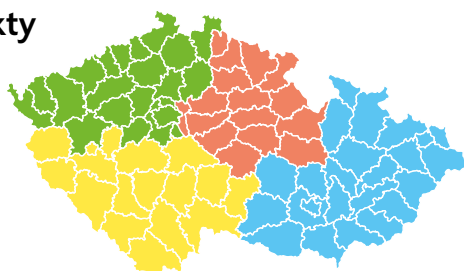

Přinášíme přesné zemědělství. Víme jak!

Kontakty

- **Jan Bradáč**
  tel.: 601 089 405
- **Radek Svoboda**
  tel.: 724 531 213
- **Václav Jirka**
  tel.: 724 717 781
- **Aleš Otáhal**
  tel.: 607 942 057

KVALITA • INOVACE • SOFISTIKOVANÁ ŘEŠENÍ

www.Leadingfarmers.cz

LEADING FARMERS